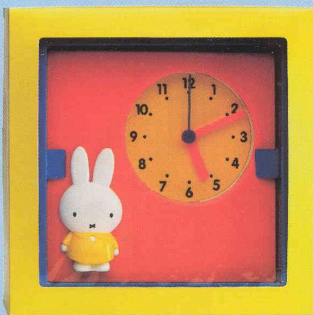

mepal Rosti

Promotiepakket Nijntje

55% korting

€ 1.048,00 winkelverkoopwaarde
voor € 396,22 inkoop

kindercollectie

Samenstelling pakket	advies WVP (euro incl BTW)	consumenten- actie WVP (euro incl BTW)	aantal in promotie pakket	WVP pakket (euro incl BTW)	inkoop pakket (euro excl BTW)
babyfles 125 cc "nijntje speelt"	3,79		8	30,32	11,44
babyfles 250 cc "nijntje speelt"	4,49		8	35,92	13,60
schaaltje "nijntje speelt"	4,29		8	34,32	12,96
anti-lek beker "nijntje speelt"	7,99		10	79,90	30,20
mok met drinktuit "nijntje speelt"	4,79		8	38,32	14,48
babysset 3-dlg "nijntje speelt"	13,99		2	27,98	10,58
kinderset 3-dlg "nijntje speelt"	15,99		2	31,98	12,10
kinderset luxe 7-dlg "nijntje speelt"	27,49		1	27,49	10,40
funglas "nijntje speelt"	5,79		8	46,32	17,52
papbord "nijntje speelt"	4,49		8	35,92	13,60
placemat "nijntje speelt"	3,49		8	27,92	10,56
mok "nijntje speelt"	3,29		8	26,32	9,92
eierschotel "nijntje speelt"	3,29		8	26,32	9,92
dessert schaal "nijntje speelt"	3,29		8	26,32	9,92
plat bord "nijntje speelt"	4,99		8	39,92	15,12
bestekset 3-dlg "nijntje speelt"	6,79		8	54,32	20,56
kinderglas "nijntje speelt"	2,99		8	23,92	9,04
diep bord "sur-place" nijntje speelt	6,49		10	64,90	24,50
plat bord "sur-place" nijntje speelt	6,99		10	69,90	26,40
klok "nijntje"	14,99	9,99	6	59,94	22,68
spaarpot "nijntje"	14,99	9,99	6	59,94	22,68
spiegel "nijntje"	14,99	9,99	6	59,94	22,68
naambord "nijntje"	12,99	9,99	6	59,94	22,68
fotolijstje "nijntje"	12,99	9,99	6	59,94	22,68
Totaal pakket			169	1048,01	396,22

klok

spaarpot

spiegel

naambord

fotolijstje

Wordt geleverd in luxe
geschenkverpakking

De Mepal Rosti kenmerken:

- * kwalitatief hoogwaardig kunststof
- * een breed assortiment
- * een ruime keuze in populaire decors
- * een grote, positieve, naamsbekendheid
- * optimale service naar zowel detaillist als consument
- * alle producten uit voorraad leverbaar
- * franco levering vanaf € 150,00 netto orderwaarde